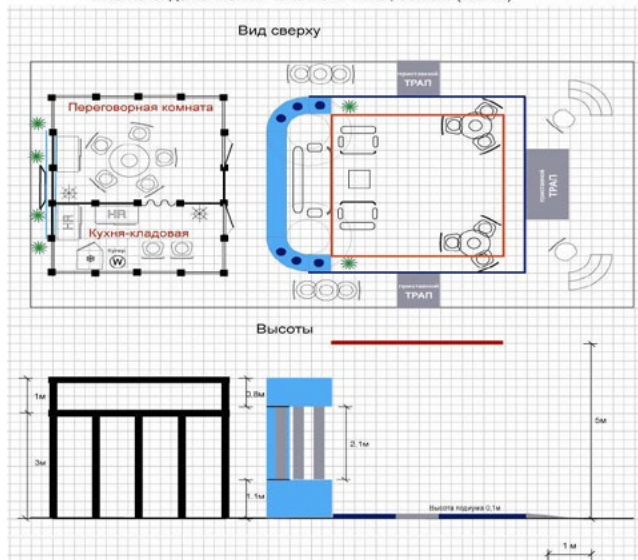

- Базовый выставочный конструктор - Ostanorm, Maxima, Imlight;
- Конструктивно-отделочные материалы - стекло, пластик, ламинат, МДФ;
- Напольное покрытие - ковролин, полы из ламината, стекло;
- Высота стенда - от 3.0 до 5.0 м.;

План стенда компании "EAST CAPITAL", 98 кв. м. (7x14м)